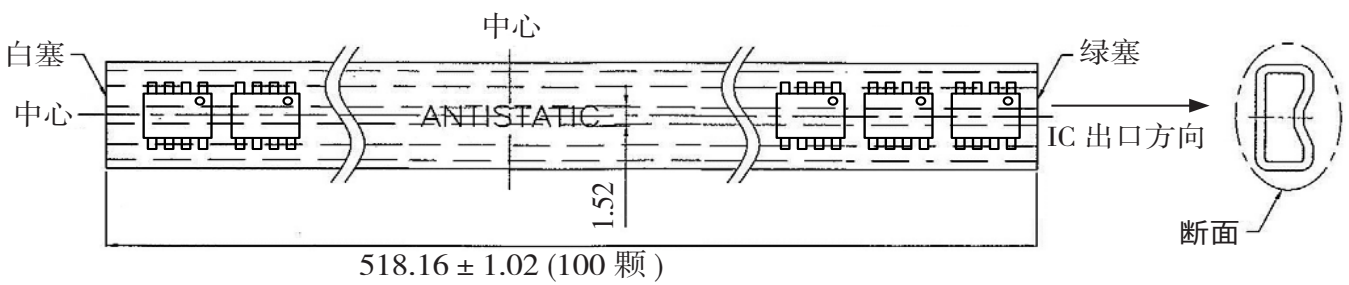

# 封装、管子

SOP-8 150MIL (100 颗 / 1 根)

• 封装

单位 : mm

• 管子

• 管子断面详细