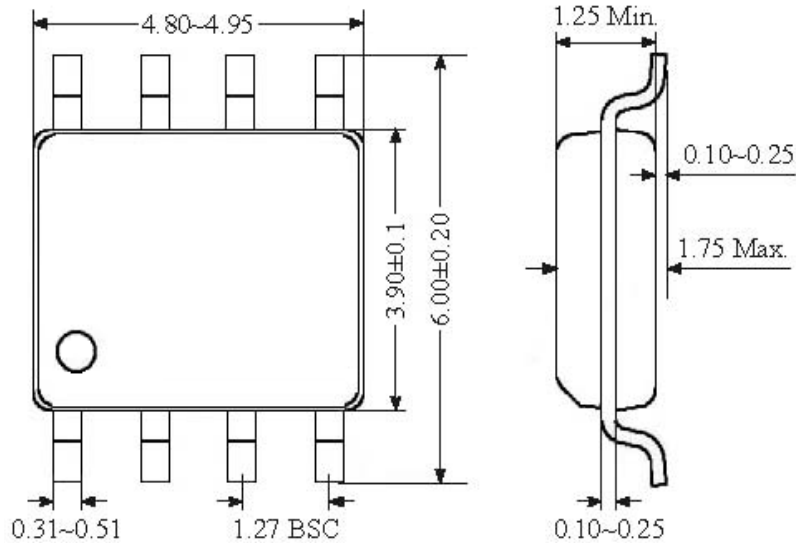

# 封装、管子

SOP-8 150MIL (100 颗 / 1 根)

• 封装

单位 : mm

• 管子

• 管子断面详细